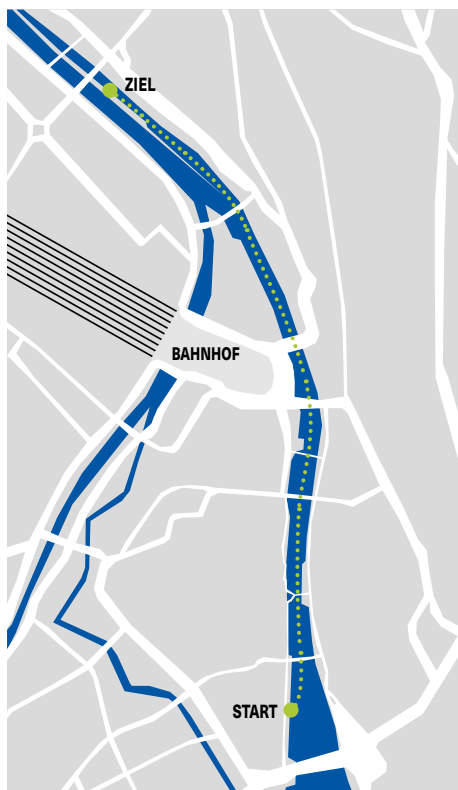

56. ZÜRCHER LIMMATSCHWIMMEN

SAMSTAG / 20. AUGUST 2022 / 12.00 – 16.30 UHR
ERSATZDATUM / 27. AUGUST 2022

ZÜRILEU
SCHWIMM-VERANSTALTUNGEN
8000 ZÜRICH

STRECKE

- Frauenbad Stadthausquai bis Flussbad Oberer Letten
- Distanz: 2000 Meter
- Starts zwischen 12.00 – 16.30 Uhr

Suchen Sie sich beim Kauf des Startplatzes den gewünschten Startsektor aus und erscheinen 45 Min. vor dem Start beim Stadthausquai. Dort erhalten Sie einen Plastiksack mit Kordel für Ihre Utensilien. Nach dem Umziehen geben Sie diesen im Frauenbad ab. Wir transportieren nur Effekten, welche in diesem Sack Platz haben. Ihre Kleider werden ans Ziel transportiert.