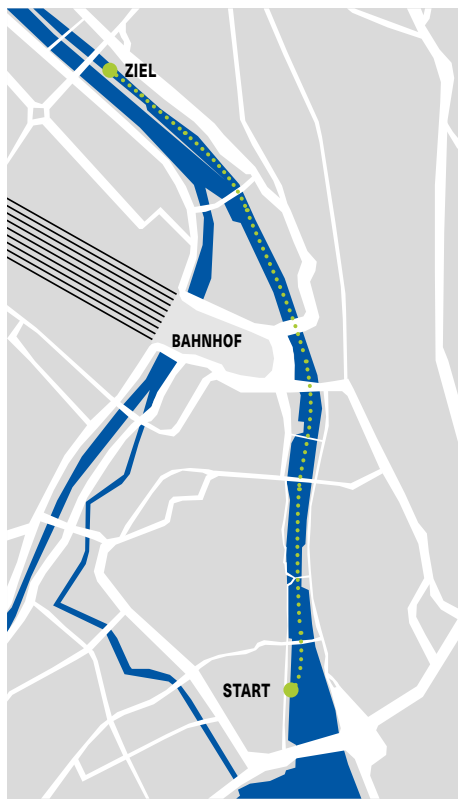

60. ZÜRCHER LIMMATSCHWIMMEN

SAMSTAG, 15. AUGUST 2026, 12.00 – 16.30 UHR
ERSATZDATUM SAMSTAG, 22. AUGUST 2026

ZÜRILEU
SCHWIMM-VERANSTALTUNGEN

STRECKE

- Frauenbad Stadthausquai bis Flussbad Oberer Letten
- Distanz: 2000 Meter
- Startzeiten von 12.00 – 16.30 Uhr

VORAUSSETZUNGEN DURCHFÜHRUNG

1. Wassertemperatur 21 °C
   - Abflussmenge < 110 m³
   - kein Unwetter
2. Teilnehmende müssen in der Lage sein, selbstständig und ohne Schwimmhilfe die Strecke zu schwimmen.

BLEIB AUF DEM LAUFENDEN!

Weitere Infos findest du auf limmatschwimmen.ch oder auf Instagram.

VORVERKAUF

Der Vorverkauf wird am Mittwoch, 12. August 2026 (bei Verschiebung: 19. August 2026) vor dem Anlass um 17.00 Uhr eröffnet, wenn die Voraussetzungen erfüllt sind. Der Ticketverkauf erfolgt ausschliesslich online über www.ticketcorner.com oder den Link auf www.limmatschwimmen.ch.

KATEGORIEN EWZ-LIMMATSTROM 12.00 UHR

Sei dabei, wenn das 60. Zürcher Limmatschwimmen startet. Die Kategorie ewz-Limmatstrom eröffnet den Anlass als exklusives Highlight – du darfst als Erste die Frauenbadi betreten und schwimmst noch vor der grossen Welle durch die Limmat. Jedes Gewinnerpaar erhält zudem einen exklusiven Limmatbag, damit die persönlichen Sachen beim Schwimmen trocken bleiben.

Die 30 x 2 Tickets werden ausschliesslich über das ewz-Kundenportal «Mein ewz» verlost. www.ewz.ch/limmatschwimmen

PLAUSCHSCHWIMMEN STARTS LAUFEND AB 12.05 UHR (CHECKIN 30 MINUTEN VORHER)

- Schau unter DOWNLOADS die Startliste an, wo du die verschiedenen Startsektoren siehst.
- Entscheide dich für die Kategorie mit Kleidertransport (2'500 Plätze) oder mit Schwimmsack (2'000 Plätze).
- Kaufe am Mittwoch, 12. August 2026 (bei Verschiebung: 19. August) ab 17.00 Uhr einen Startplatz.
- Erscheine am Samstag rund 35 Minuten vor dem Start beim Stadthausquai.
- Je nach gewählter Kategorie erhältst du einen Plastiksack für deine Kleider. Die mit ORANGE oder VIOLETT bezeichneten Kategorien sind ausschliesslich für Teilnehmende gedacht, welche die Kleider selbst in einem mit dem Ticket gekauften oder schon vorhandenen wasserdichten Sack mitnehmen.
- Personen mit nummeriertem Ticket (1 – 2'500) mit den Kategorien ROT, GRÜN, BLAU, GELB und WEISS geben den Plastiksack im Frauenbad ab. Ihre Kleider werden ans Ziel transportiert. Wir transportieren nur Effekten, welche in diesem Sack Platz haben.

DER WASSERDICHTE SCHWIMMSACK

In 10 unnummerierten Startsektoren sind ausschliesslich Teilnehmenden mit Schwimmsäcken zugelassen. Bei der Anmeldung kannst du zwischen zwei Preismodellen wählen:

- Du kaufst mit dem Ticket unseren Schwimmsack und erhältst ihn nach der Ticketkontrolle am Start.
- Du kaufst lediglich das Anrecht zum Schwimmen und bringst deinen eigenen Schwimmsack mit.
- Kategorie verwechselt? An unserem Info-Stand verkaufen wir dieses Jahr zusätzliche Schwimmsäcke zum Vorzugspreis (solange Vorrat). An Land kann er dank zusätzlichen Halterungen als Rucksack verwendet werden.

HAUPTSPONSOR

MEDIENPARTNER

PARTNER

TICKETVORVERKAUF